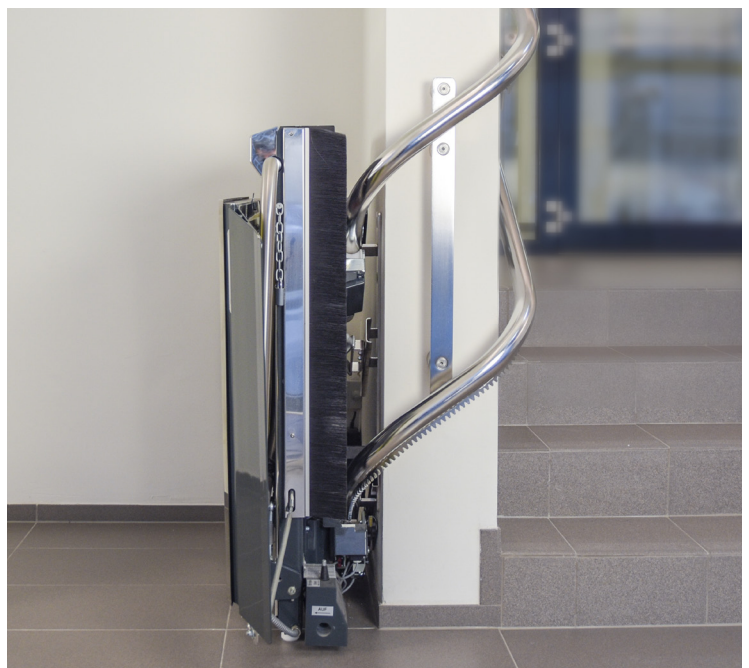

STRATOS

Der Plattform Treppenlift für gerade und kurvige Treppen

Der STRATOS Plattformlift ist die perfekte Lösung um Treppen im Innen- und Außenbereich für Rollstuhlfahrer zugänglich zu machen. Der Lift ist einfach und schnell zu montieren und überzeugt durch eine robuste Plattformmechanik und geringen Wartungsaufwand. Der problemlose Transport von Elektrorollstühlen wird garantiert durch eine Traglast von bis zu 300 kg.

Ansprechendes Design, sowie ein geräuscharmer Betrieb sind bestechende Merkmale des STRATOS Plattform Treppenliftes. Elegant fügt sich der STRATOS in jede Umgebung ein. Aufgrund des kompakten Designs benötigt dieser Lift nur ein Minimum an Platz, womit die Treppe möglichst frei von Hindernissen bleibt.

Kompaktes Design erlaubt Montage in **engen Treppnhäusern**

Verfügbar **in jeder RAL Farbe**, fügt sich der Stratos elegant in jegliche Umgebung ein oder bringt Farbe in graue Flächen

Schienen und Plattform aus Edelstahl, als Option für eine luxuriöse Ausführung

Elegantes und modernes Liftdesign
für hohe Ansprüche

Eine **stabile Plattformkonstruktion** erlaubt
einfachen und sicheren Zugang in der Haltestelle

Wesentliche Vorteile des Stratos

- Schlankes und ästhetisches Design
- Spezielle Plattformgrößen möglich
- Verfügbar in allen RAL Farben und als Edelstahlausführung
- Für Innen- und Außeninstallation
- Vandalismussicher aufgrund solider Plattformkonstruktion
- Display mit Status und Fehlerdiagnostik auf Plattform
- TÜV zertifiziert nach der geltenden EU Norm EN 81-40