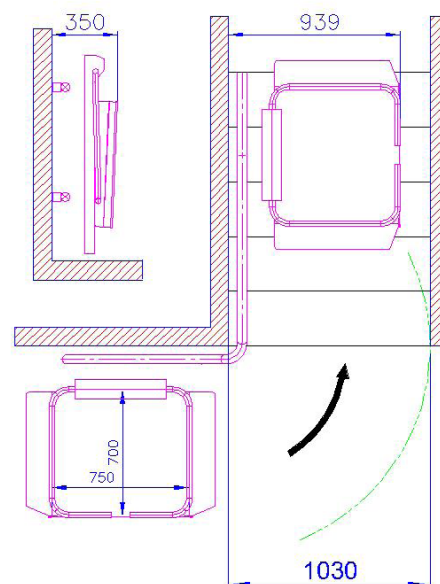

Gemeinsam sorgen wir für Barrierefreiheit!

Für weitere Informationen kontaktieren Sie bitte:

Plattform Treppenlifte

Stuhl Treppenlifte

Vertikale Plattformlifte

Treppenraupen

Poollifte

Offizieller
Partner von:

LEHNER
LIFTTECHNIK